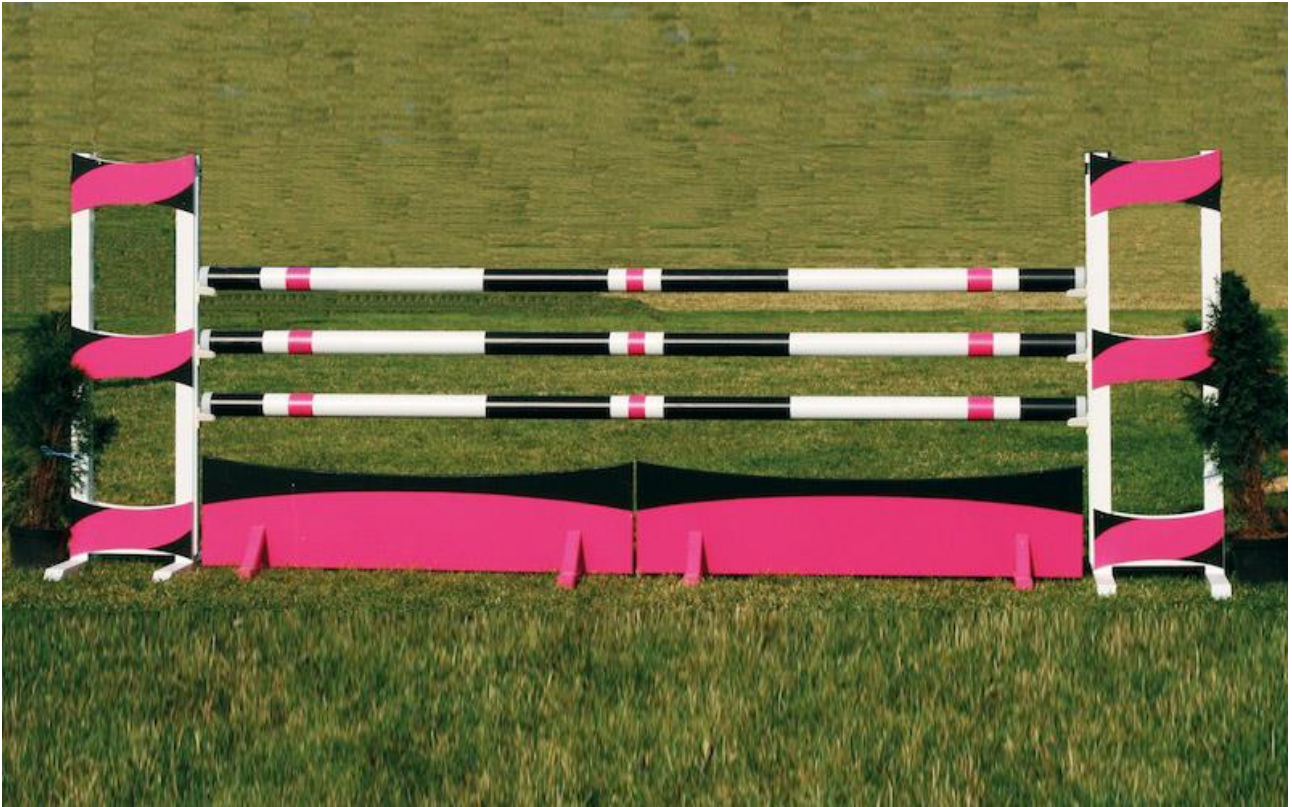

COLORADO

5 puomia (3,5m), 1 portti, 2 johdetta

TEXAS (varastossa)

5 puomia (3,5m), 1 portti, 2 johdetta

KENTUCKY (varastossa)  
5 puomia (3,5m), 1 täytesetti (laatikot ja pikkuportti), 2 johdetta

NEVADA (kaksi estettä)  
10 puomia (3,5m), 2 porttia, 4 johdetta