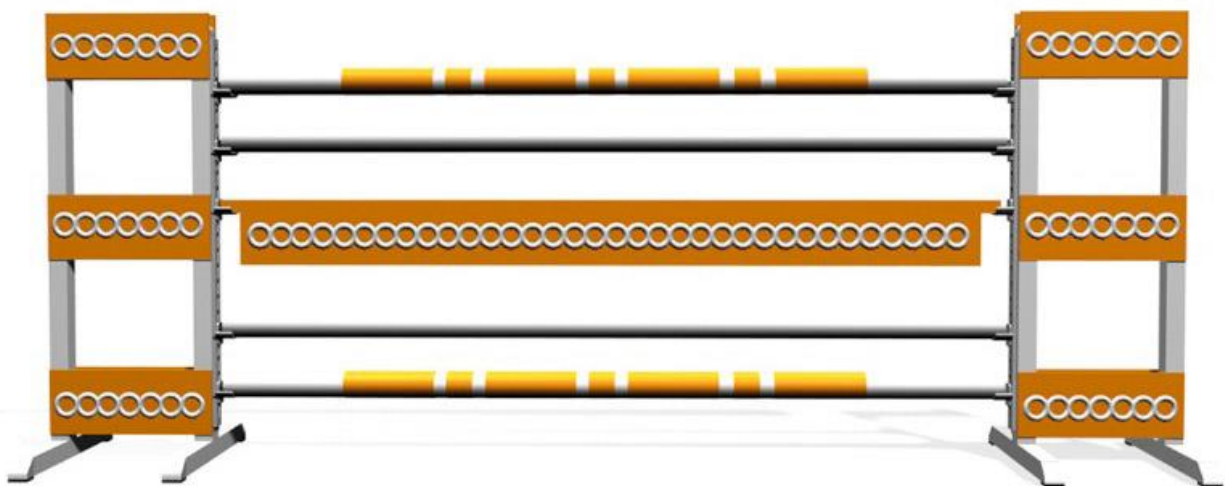

COLORADO

5 puomia (3,5m), 1 portti, 2 johdetta

TEXAS (varastossa)

5 puomia (3,5m), 1 portti, 2 johdetta

KENTUCKY (varastossa)  
5 puomia (3,5m), 1 täytesetti (laatikot ja pikkuportti), 2 johdetta

NEVADA (kaksi estettä)  
10 puomia (3,5m), 2 porttia, 4 johdetta

VERMONT (varastossa)  
5 puomia (3,5m), 2 täytettä, 2 johdetta

MISSISSIPPI  
5 puomia (3,5m), 1 portti, 2 johdetta

FLORIDA (varastossa)  
5 puomia (3,5m), 1 portti, 2 johdetta

OHIO  
5 puomia (3,5m), 1 portti, 2 johdetta

### KANSAS

5 puomia (3,5m), 1 portti, 2 johdetta