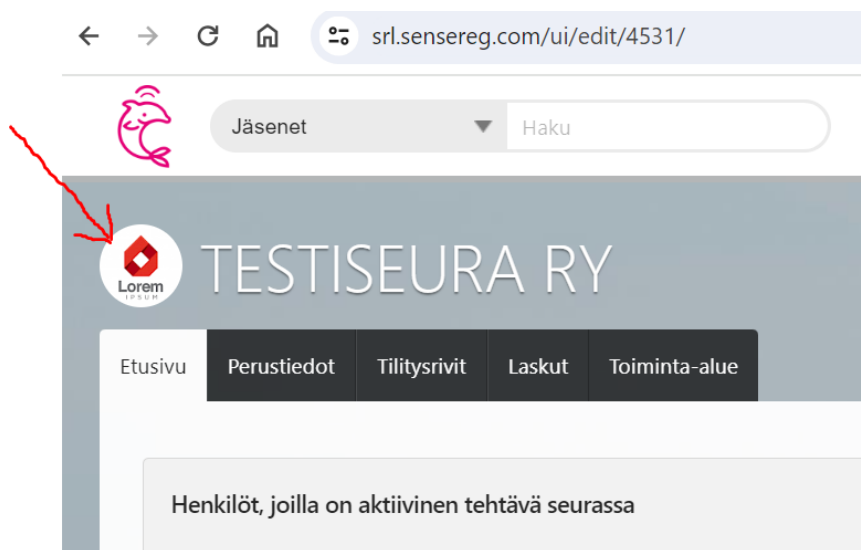

# Seuran tietojen täydennys Senseen

Iso osa seuroista on jo hienosti täydentänyt omia organisaatietietojaan Senseen, josta ne nousevat tuonne alla mainitulle liittymislomakkeelle/seurahakuriin. **Mikäli teidän seuranne ei ole vielä päivittänyt pyydettyjä asioita, käyttehan päivittämässä ne mahdollisimman pian.** Alla ohjeita päivitysten tekoon:

## 1) Seuran logo (seuran etusivulla)

Logo on jo kuulunut seurakäyttäjien käyttöoikeuden piiriin eli lataus on ollut mahdollista jo aiemminkin. Tähän liittyy huomiolle kuvaan liittyvä suosituksemme:

- \* Kuvan koon ehdoton min. 100px, mielellään isompi
  - \* Jos logossa läpinäkyvyyttä niin tiedostotyyppi PNG, muuten myös .gif ja .jpg
  - \* Kuvan muotona parhaan lopputuleman antaa neliö, jolloin kuvasuhde 1:1 eli korkeus sama kuin leveys.
- Huom: Logot eivät päivity reaaliajassa lomakkeelle vaan kerran vuorokaudessa yöajassa.

## 2. "Seuran kuvaus liittymislomakkeelle"

- \* Tämän kentän sisältö nousee esille seurahakuriin.
- \* Kenttään voitte kuvata seuranne toimintaa, jotta uusi liittymisestä kiinnostunut jäsen näkee mitä on tarjolla ja minkälainen porukka on kyseessä.